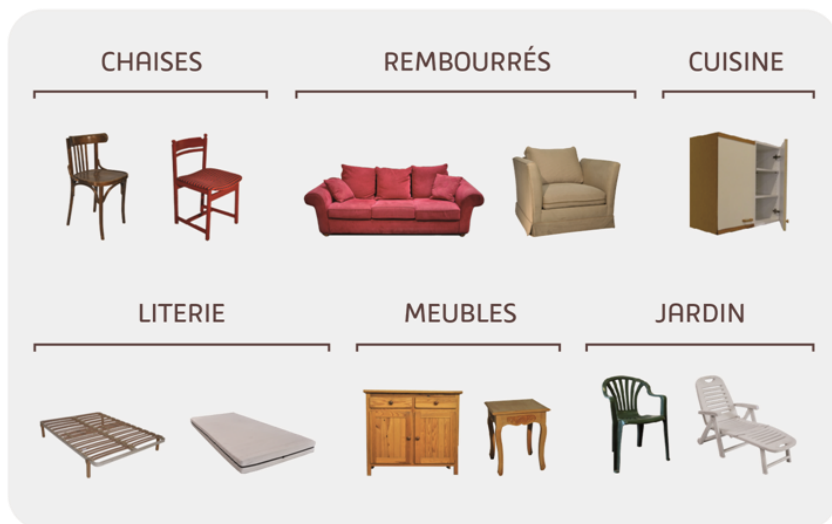

Benne mobilier

Ce sont tous les meubles ou parties de meubles des particuliers qui peuvent être déposés dans la benne mobilier **quels que soient le type ou le matériau** :

AUTRES BENNES

Les éléments de décoration et de récréation ne sont pas considérés comme du Mobilier. Les déchets suivants sont à orienter vers les autres bennes :

- Tapis, poussettes, sièges auto...
- Sanitaires, parquet, portes, fenêtres...

Programme
écomobilier

Un doute, une question ?

SICTOM Pontaurmur Pontgibaud
Rue du commerce - 63230 PONTGIBAUD
Tél : 04.73.73.16.83 - Fax : 04.73.73.17.05
Mail : sictompontaurmur-pontgibaud@orange.fr
www.sictom-pontaurmur-pontgibaud.fr